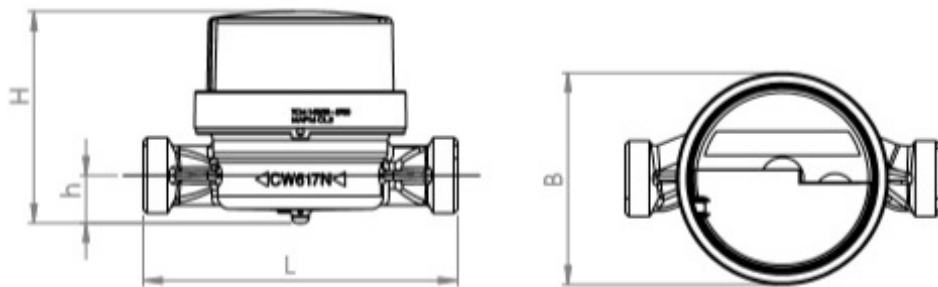

Wymiary

DN		15	20
Cal		1/2	3/4
Dane	in	G 3/4 B	G 1 B
L	mm	80*/110/115/120/130 *only Q₃ 2,5 R ≤H100 VR63	115/130
H	mm		74
h	mm	11,7	16,7
B	mm		65

Moduły Komunikacyjne

M-BUS^{EVO}

RADIO^{EVO} 868

REED SWITCH per SJ PLUS