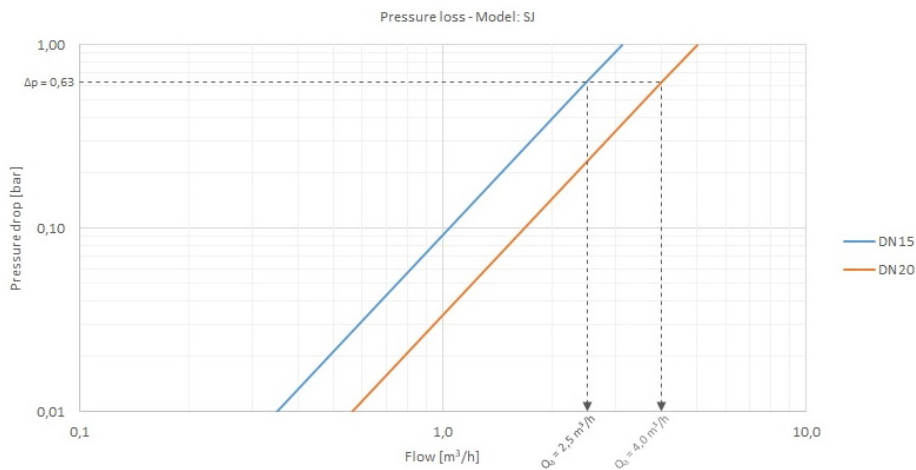

SJ PLUS/EVO

SJ

SJ EVO

Wodomierz suchobieźny SJ Plus/EVO

SJ Plus / Evo reprezentuje nową generację wodomierzy jednostrumieniowych do użytku domowego. Innowacyjna zautomatyzowana linia produkcyjna łączy duże możliwości produkcyjne z najwyższą jakością. Sj Plus / Evo osiąga najwyższe parametry metrologiczne w swojej kategorii. Może być wyposażony w najnowsze technologie zdalnej transmisji danych.

SJ PLUS/EVO

Właściwości

- Wodomierz suchobieźny do ciepłej lub zimnej wody
- Idealny do domowych zastosowań wewnętrznych (podliczniki)
- Certyfikat MID: R max 160 ▪ DN: 15 i 20
- Opcje dostępne dla kontaktronu (Plus) lub statycznego (Evo) nadajnika impulsów)
- Certyfikaty zdrowia dostępne w wielu krajach
- Obsługuje różne pozycje montażowe
- Wysoka ochrona przed zewnętrznymi polami magnetycznymi
- Tarczę można obracać o 360 °
- Może być wyposażony w komunikację przewodową lub radiową moduł

TYPOWA KRZYWA BŁĘDU

PARAMETRY

Rozmiar	DN	15	20
		½	¾

Modulo B no. TCM 142/20 – 5700

Modulo D no. 0119-SJ-A010-08

Q₃/Q₁ = R Klasa dokładności w pozycjach montażu	H↑ ≤ 100 H→; V↓ ≤ 50 V↑ ≤ 40	H↑ ≤ 160 H→; V↓ ≤ 80 V↑ ≤ 63	H↑ ≤ 100 H→; V↓ ≤ 50 V↑ ≤ 40	H↑ ≤ 160 H→; V↓ ≤ 80 V↑ ≤ 63
---	------------------------------------	------------------------------------	------------------------------------	------------------------------------

Wydajność wg.MID *

Q ₃	m ³ /h	1,6	2,5	4
Q ₄	m ³ /h	2	3,13	5
R		100		
Q ₁	l/h	16	25	40
Q ₂	l/h	25,60	40	64

* Other values of R available upon request.

Dane Techniczne

Maksymalny dopuszczalny błąd między Q₁ a Q₂ (wyłączone) +/- 5%