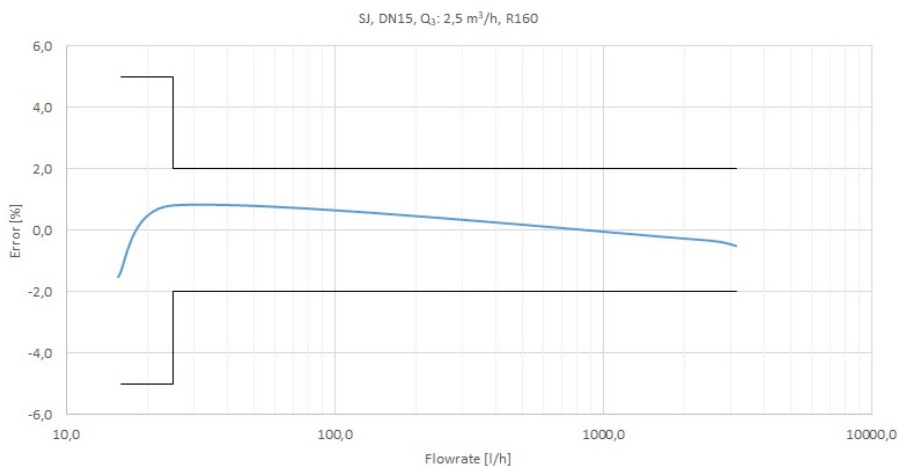

SJ PLUS/EVO

SJ

SJ EVO

Wodomierz suchobieźny SJ Plus/EVO

SJ Plus / Evo reprezentuje nową generację wodomierzy jednostrumieniowych do użytku domowego. Innowacyjna zautomatyzowana linia produkcyjna łączy duże możliwości produkcyjne z najwyższą jakością. Sj Plus / Evo osiąga najwyższe parametry metrologiczne w swojej kategorii. Może być wyposażony w najnowsze technologie zdalnej transmisji danych.

SJ PLUS/EVO

Właściwości

- Wodomierz suchobieźny do ciepłej lub zimnej wody
- Idealny do domowych zastosowań wewnętrznych (podliczniki)
- Certyfikat MID: R max 160 ▪ DN: 15 i 20
- Opcje dostępne dla kontaktronu (Plus) lub statycznego (Evo) nadajnika impulsów)
- Certyfikaty zdrowia dostępne w wielu krajach
- Obsługuje różne pozycje montażowe
- Wysoka ochrona przed zewnętrznymi polami magnetycznymi
- Tarczę można obracać o 360 °
- Może być wyposażony w komunikację przewodową lub radiową moduł

TYPOWA KRZYWA BŁĘDU

PARAMETRY

Rozmiar	DN	15	20
		½	¾

Modulo B no. TCM 142/20 – 5700

Modulo D no. 0119-SJ-A010-08

Q₃/Q₁ = R Klasa dokładności w pozycjach montażu	H↑ ≤ 100 H→; V↓ ≤ 50 V↑ ≤ 40	H↑ ≤ 160 H→; V↓ ≤ 80 V↑ ≤ 63	H↑ ≤ 100 H→; V↓ ≤ 50 V↑ ≤ 40	H↑ ≤ 160 H→; V↓ ≤ 80 V↑ ≤ 63
---	------------------------------------	------------------------------------	------------------------------------	------------------------------------

Wydajność wg.MID *

Q ₃	m ³ /h	1,6	2,5	4
Q ₄	m ³ /h	2	3,13	5
R		100		
Q ₁	l/h	16	25	40
Q ₂	l/h	25,60	40	64

* Other values of R available upon request.

Dane Techniczne

Maksymalny dopuszczalny błąd między Q₁ a Q₂ (wyłączone) +/- 5%